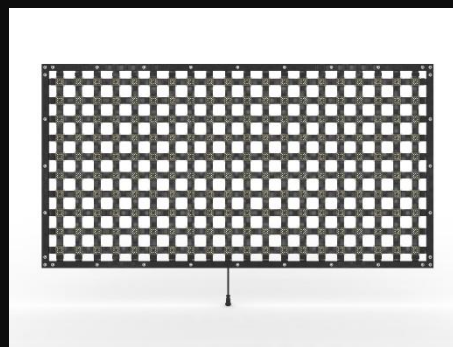

inteca[®]

cinetile smart lighting

Butterfly-LedZ 4x8

Butterfly-LedZ 4x8

Butterfly-LedZ 4x8 mit 600W ist das leichteste Lichtnetz in der Variante 4x8". 200 einzelne Module ermöglichen eine vollkommen homogene Ausleuchtung in der Fläche. Alle Butterfly-LedZ Varianten von Inteca Cinetile sind sehr robuste und gleichzeitig leichte Lichtnetze auf Textilbasis. Die Flexibilität macht diese Produkte so einzigartig! Einfach zusammenlegen und im Handgepäck verstauen. Butterfly-LedZ Lichtnetze sind mit Klett und Ösen versehen, um es mühelos auf Standard Frames zu montieren. Individuelle Größen auf Anfrage.

Highlights

- 600 Watt
- RGBWW
- 2700 – 6500 Kelvin
- Ultra flach auf Textilbasis
- Robust / flexibel / faltbar
- sehr leicht
- Flexibel montierbar über Klett / Ösen / Seile

Lieferumfang beinhaltet:

1x Butterfly-LedZ 4x8, 1x Anschlusskabel 5m,
1x Controller ICC600, 1x Rollkoffer

Technische Daten

| | |
|-----------------|----------------|
| | 4x8 feet |
| Maße B/H/T: | 1200x2400x10mm |
| Leistung max: | 600 Watt |
| Gewicht: | 4,8 kg |
| Farbwiedergabe: | CRI > 95 |
| Farbtemperatur: | 2700 – 6500 K |
| Farbe: | RGBWW |
| Lux bei 1m: | 7950 |
| Lux bei 2m: | 3150 |
| Lux bei 3m: | 1800 |