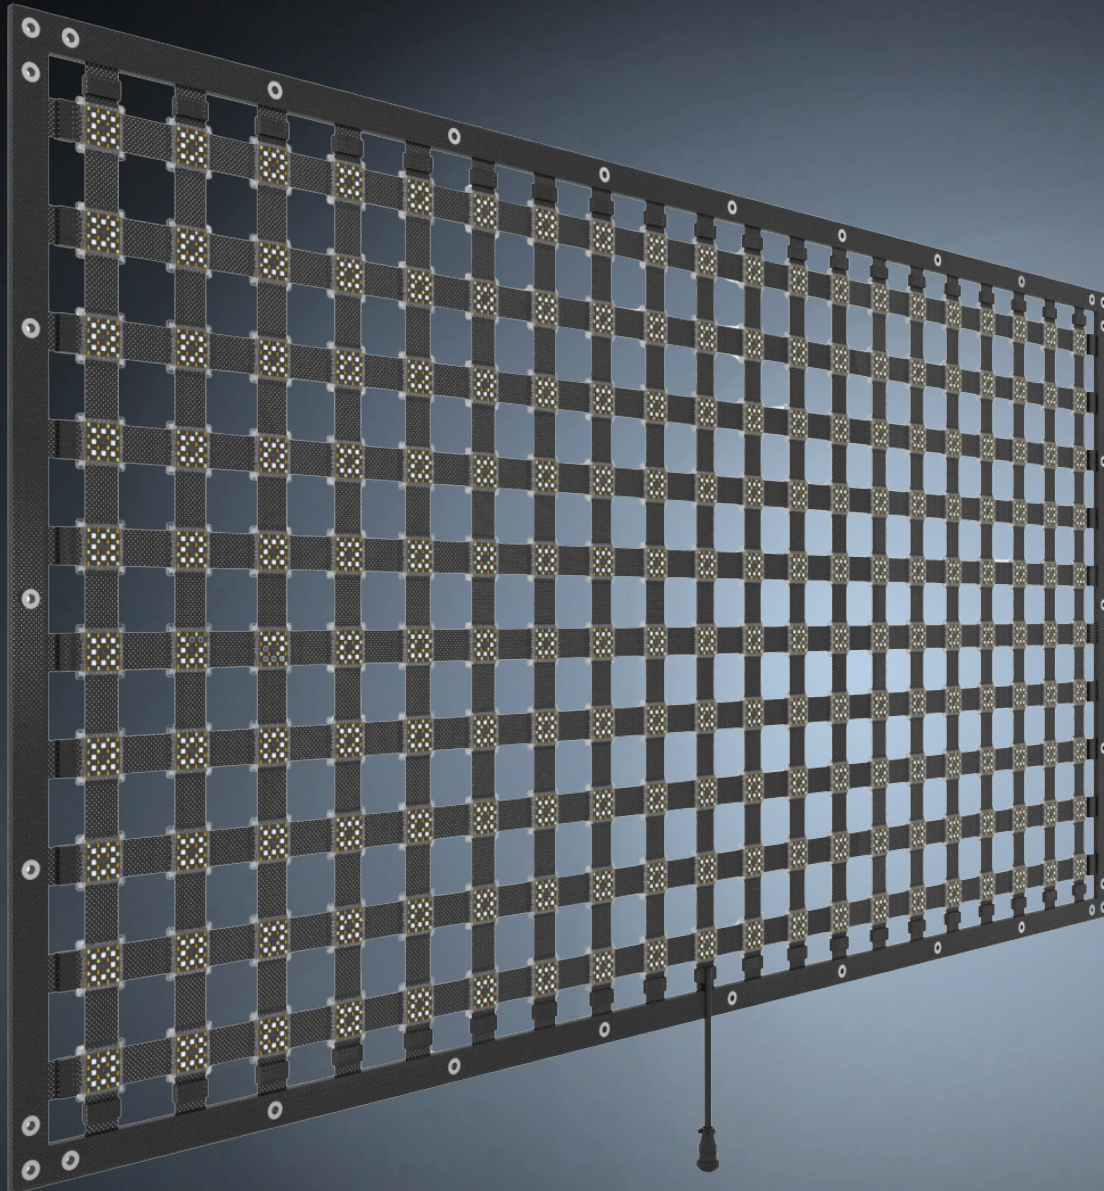

inteca[®]

cinetile smart lighting

Butterfly-LedZ 4x8

Butterfly-LedZ 4x8

Butterfly-LedZ 4x8 mit 600W ist das leichteste Lichtnetz in der Variante 4x8". 200 einzelne Module ermöglichen eine vollkommen homogene Ausleuchtung in der Fläche. Alle Butterfly-LedZ Varianten von Inteca Cinetile sind sehr robuste und gleichzeitig leichte Lichtnetze auf Textilbasis. Die Flexibilität macht diese Produkte so einzigartig! Einfach zusammenlegen und im Handgepäck verstauen. Butterfly-LedZ Lichtnetze sind mit Klett und Ösen versehen, um es mühelos auf Standard Frames zu montieren. Individuelle Größen auf Anfrage.

Highlights

- 600 Watt
- RGBWW
- 2700 – 6500 Kelvin
- Ultra flach auf Textilbasis
- Robust / flexibel / faltbar
- sehr leicht
- Flexibel montierbar über Klett / Ösen / Seile

Lieferumfang beinhaltet:

1x Butterfly-LedZ 4x8, 1x Anschlusskabel 5m,
1x Controller ICC600, 1x Rollkoffer

Technische Daten

| | |
|-----------------|----------------|
| | 4x8 feet |
| Maße B/H/T: | 1200x2400x10mm |
| Leistung max: | 600 Watt |
| Gewicht: | 4,8 kg |
| Farbwiedergabe: | CRI > 95 |
| Farbtemperatur: | 2700 – 6500 K |
| Farbe: | RGBWW |
| Lux bei 1m: | 7950 |
| Lux bei 2m: | 3150 |
| Lux bei 3m: | 1800 |