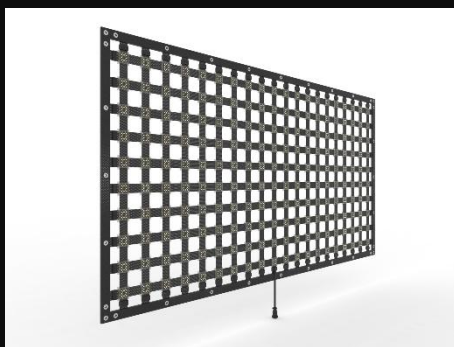

inteca[®]

cinetile smart lighting

Butterfly-LedZ 4x8

Butterfly-LedZ 4x8

Butterfly-LedZ 4x8 mit 600W ist das leichteste Lichtnetz in der Variante 4x8". 200 einzelne Module ermöglichen eine vollkommen homogene Ausleuchtung in der Fläche. Alle Butterfly-LedZ Varianten von Inteca Cinetile sind sehr robuste und gleichzeitig leichte Lichtnetze auf Textilbasis. Die Flexibilität macht diese Produkte so einzigartig! Einfach zusammenlegen und im Handgepäck verstauen. Butterfly-LedZ Lichtnetze sind mit Klett und Ösen versehen, um es mühelos auf Standard Frames zu montieren. Individuelle Größen auf Anfrage.

Highlights

- 600 Watt
- RGBWW
- 2700 – 6500 Kelvin
- Ultra flach auf Textilbasis
- Robust / flexibel / faltbar
- sehr leicht
- Flexibel montierbar über Klett / Ösen / Seile

Lieferumfang beinhaltet:

1x Butterfly-LedZ 4x8, 1x Anschlusskabel 5m,
1x Controller ICC600, 1x Rollkoffer

Technische Daten

| | |
|-----------------|----------------|
| | 4x8 feet |
| Maße B/H/T: | 1200x2400x10mm |
| Leistung max: | 600 Watt |
| Gewicht: | 4,8 kg |
| Farbwiedergabe: | CRI > 95 |
| Farbtemperatur: | 2700 – 6500 K |
| Farbe: | RGBWW |
| Lux bei 1m: | 7950 |
| Lux bei 2m: | 3150 |
| Lux bei 3m: | 1800 |